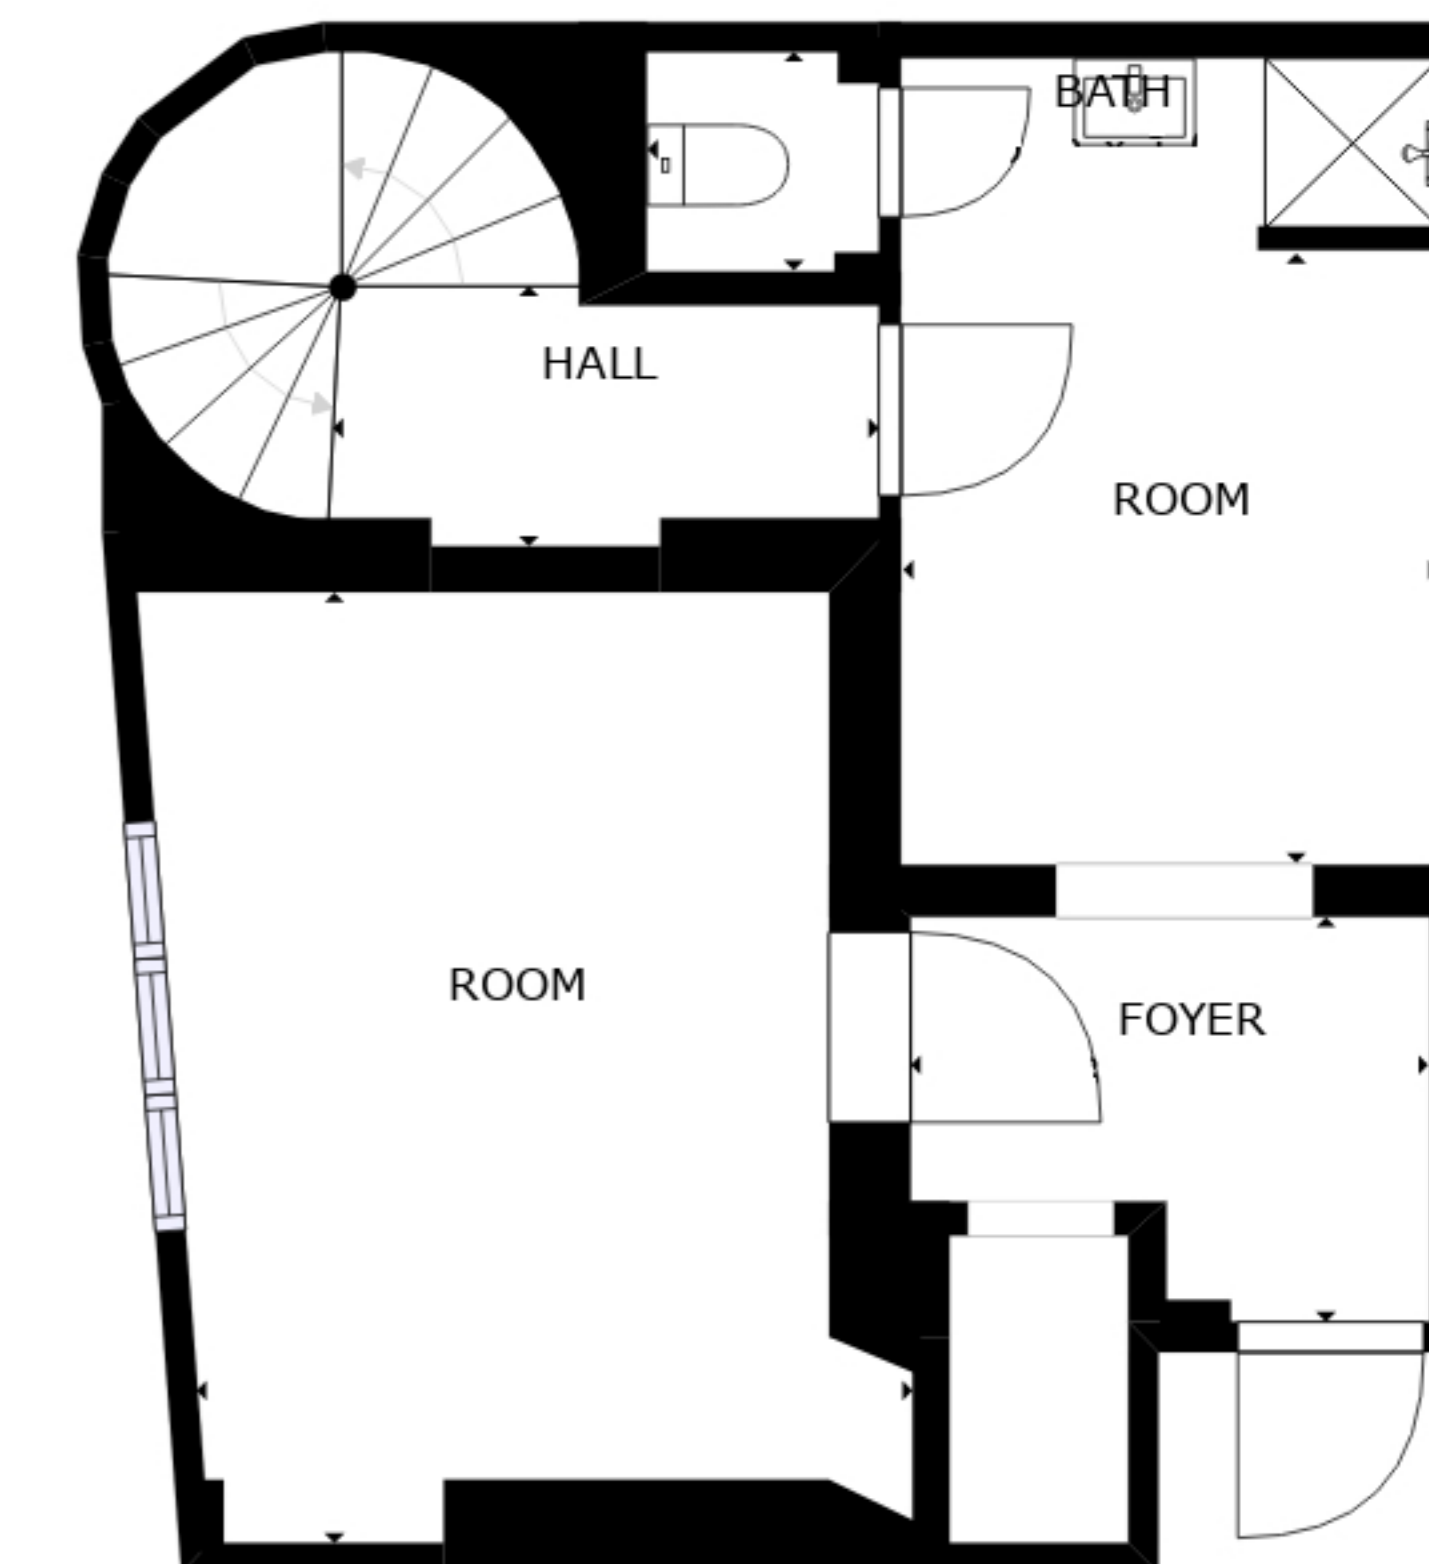

MČP5 - Plzeňská 198/49, 150 00 Praha 5 - Košíře- Jednotka č. 198/104

FLOOR 1

FLOOR 2